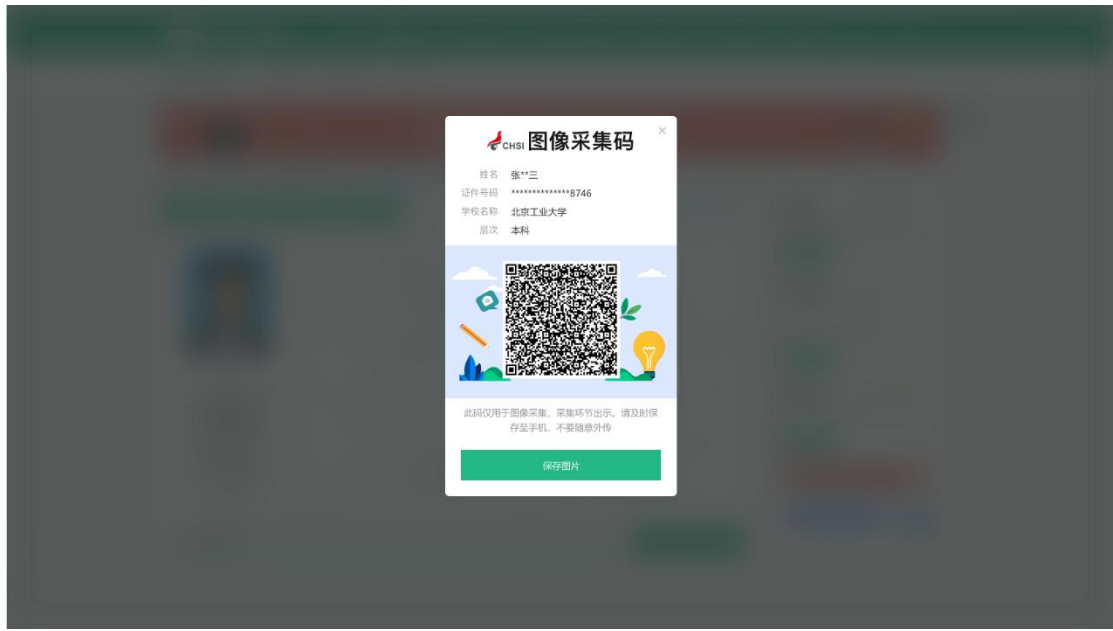

专业推荐 累计投票 4614
您已推荐 5 个专业, 还能推荐 3 个
[我要推荐](#)

专业满意度 累计投票 742
综合 4.4 办学条件 4.3
就业 3.9 教学质量 4.2
[我要评价](#)

院校满意度 累计投票 10387
综合 4.4 环境 4.5 生活 4.2
[我要评价](#)

学科/专业变化查询

毕业论文查重 [去查重](#)

毕业生图像采集环节出示图像采集码

[获取图像采集码](#)