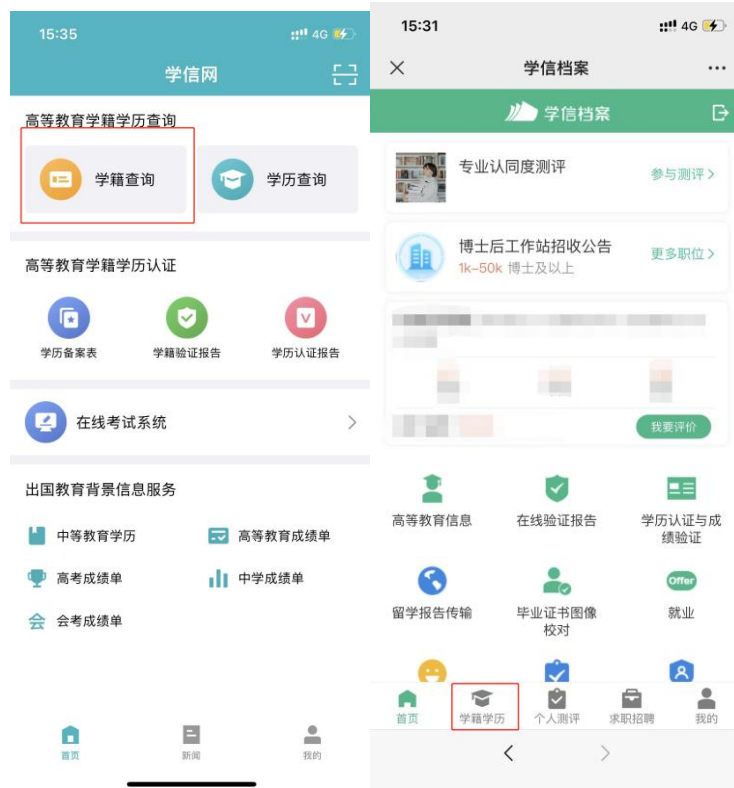

专业推荐 累计投票 4614
您已推荐 5 个专业, 还能推荐 3 个
[我要推荐](#)

专业满意度 累计投票 742
综合 4.4 办学条件 4.3
就业 3.9 教学质量 4.2
[我要评价](#)

院校满意度 累计投票 10387
综合 4.4 环境 4.5 生活 4.2
[我要评价](#)

学科/专业变化查询

毕业论文查重 [去查重](#)

毕业生图像采集环节出示图像采集码

[获取图像采集码](#)

二、“学信网”微信公众号

1. 关注学信网公众号，绑定学信网账号，点击“学信账号”，查看学籍学历信息

2. 选择学籍，查看对应采集码

三、学信网 APP

1. 登录学信网 APP，点击“学籍查询”，查看学籍学历信息

2. 选择学籍，查看对应采集码