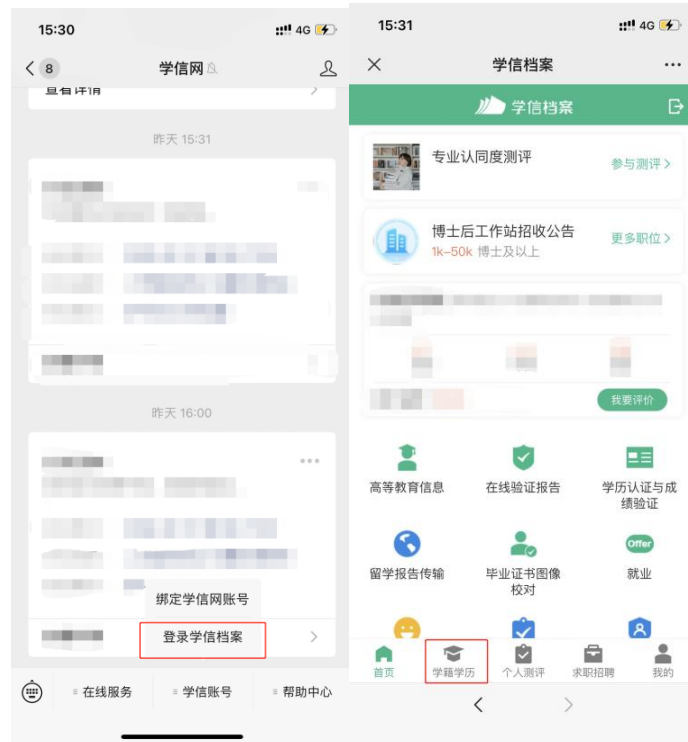

二、“学信网”微信公众号

1. 关注学信网公众号，绑定学信网账号，点击“学信账号”，查看学籍学历信息